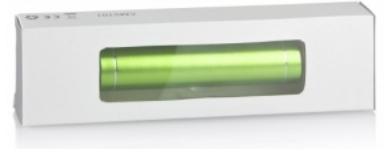

innovation is our drive

**TURBO TUBE**  
**#CM5101-RD/BU/LN/GU**

---

Categoría:	Oficina
Subcategoría:	Teléfono móvil
Tamaño:	2.5 x 2.5 x 10.8cm
Embalaje:	Window box
Color:	rojo, azul, verde lima, gris
Pilas:	Lithium Battery
Técnica de impresión:	Pad print (1 color only)
Área de impresión:	25 x 10 mm

Quantity per Box:	78
Carton Measurements:	32 x 30 x 18 cm
Weight per piece:	0.1 kg
Carton Weight:	8.00 kg
Material:	Aluminium

Descripción:	Batería de emergencia/ Power Bank en aluminio. Capacidad: 2600 mAh; Salida de 5V/1A. Incluye cable de carga de micro a USB.
--------------	---